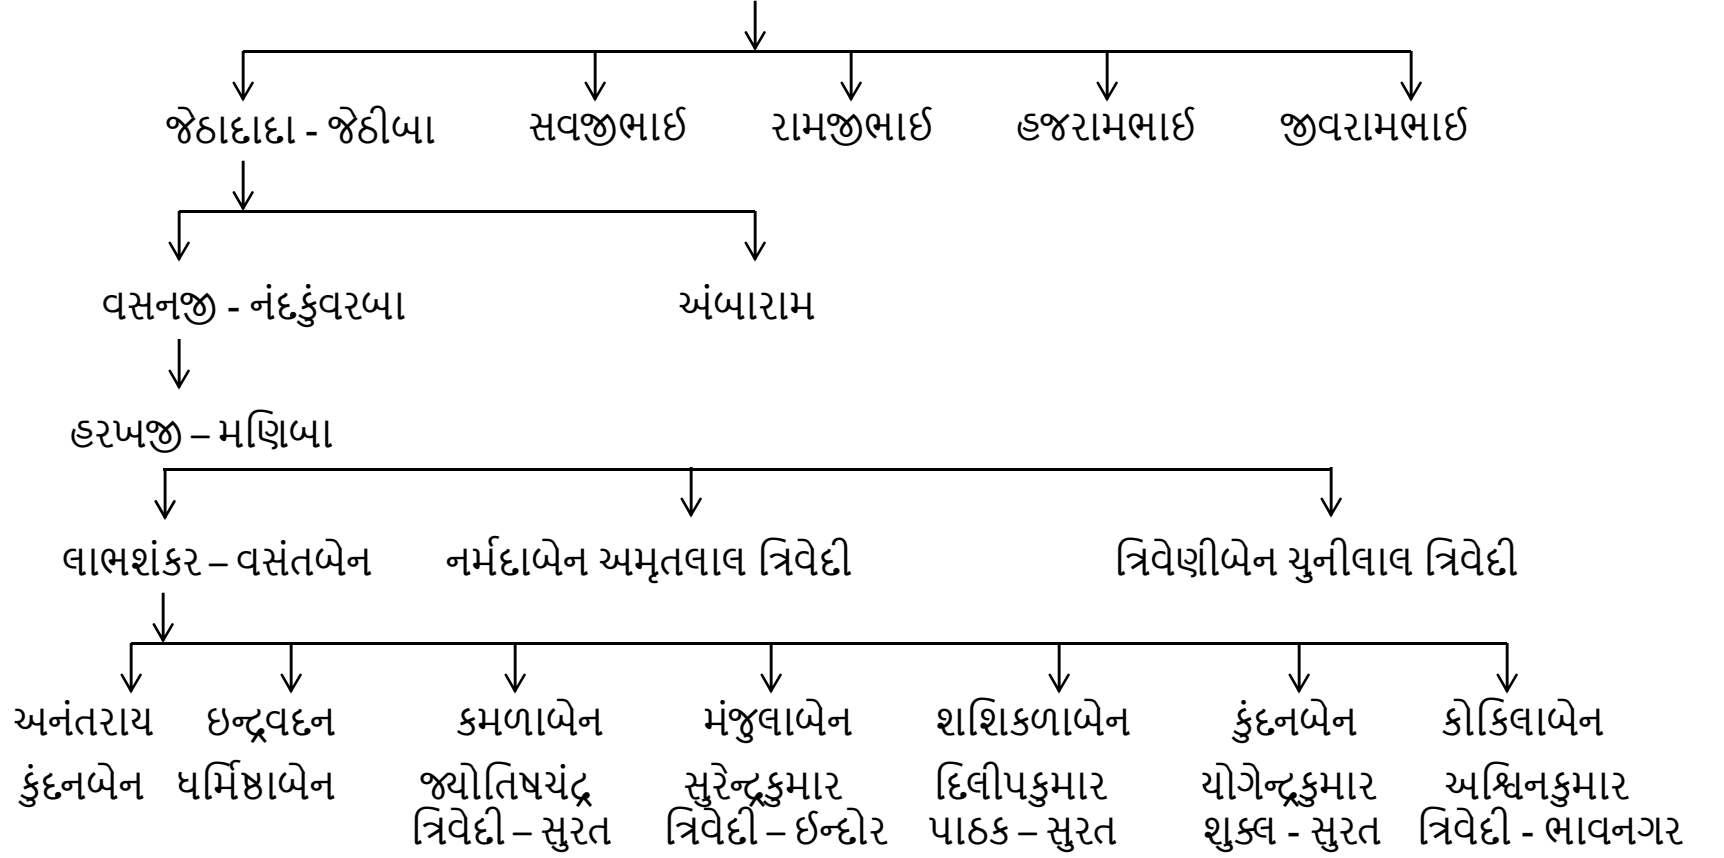

ઉપાધ્યાય પરિવાર વંશાવળી

સંકલન - શ્રી ઇન્દ્રવદન લાભશંકર ઉપાધ્યાય, વલસાડ

ઉપાધ્યાય કુટુંબ : ગોત્ર - શાંડિલ્ય

ગદન દાદા (ગદાધર) - (1) જશુબા (2) રતનબા

લાભશંકર - વસંતબેન

લાભશંકર - વસંતબેન

લાભશંકર - વસંતબેન

લાભશંકર - વસંતબેન

લાભશંકર - વસંતબેન

લાભશંકર - વસંતબેન