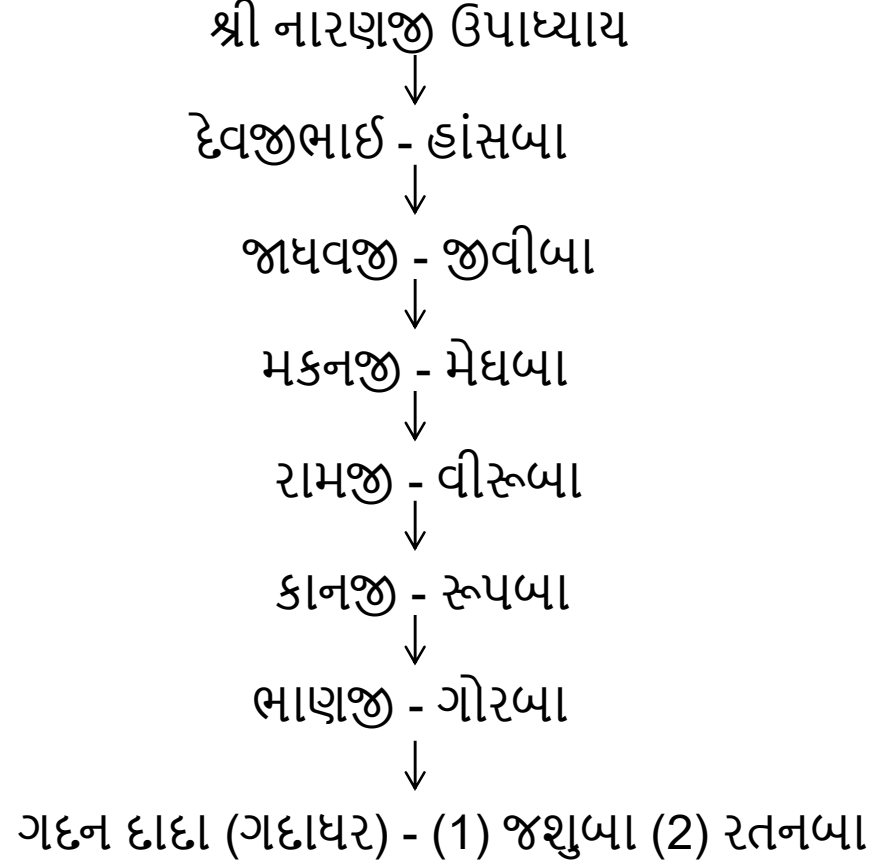

ઉપાધ્યાય પરિવાર વંશાવળી

સંકલન - શ્રી ઇન્દ્રવદન લાભશંકર ઉપાધ્યાય, વલસાડ

ઉપાધ્યાય કુટુંબ : ગોત્ર - શાંડિલ્ય

ગદન દાદા (ગદાધર) - (1) જશુબા (2) રતનબા

લાભશંકર - વસંતબેન

લાભશંકર - વસંતબેન

લાભશંકર - વસંતબેન

લાભશંકર - વસંતબેન